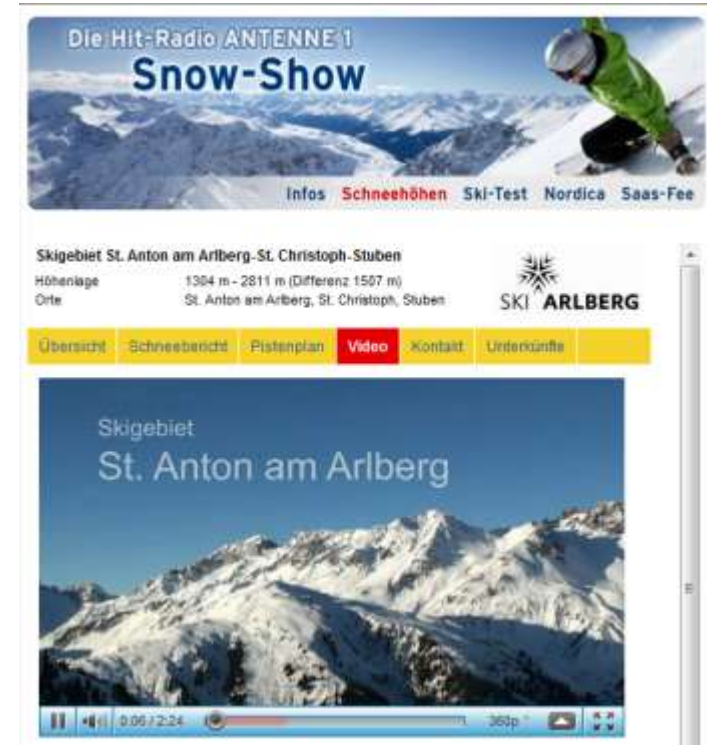

2. Umfassende Werbemaßnahmen für Ihr Skigebiet

e) Weitere Maßnahmen

- Platzierung der Inhalte auch auf anderen Webseiten (z.B. 2010/11 Belieferung der Antenne 1 Snow-Show, Yahoo! Reisen Ski & Snow, best ski resorts, etc.)
- **Neu zur Saison 2011/12: Skigebietskonfigurator**
  Treffen die ausgewählten Kriterien eines Winter Package Kunden zu, wird das Skigebiet priorisiert vorgeschlagen.
- Hinweis auf Ihr verlinktes Logo
- Auszeichnungen für besondere Leistungen